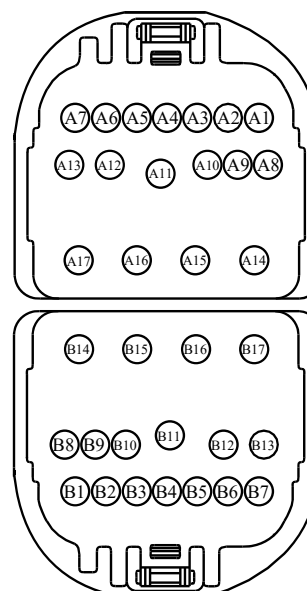

Разъем: Описание **Цвет** **Номер базовой детали** **Обслуживание выводов кабелей**
 ЛИНЕЙНЫЙ См. ниже.

C339

ОХВАТЫВАЕМОЕ СОЕДИНЕНИЕ
 Электропроводка 14A584

РОЗЕТОЧНЫЙ РАЗЪЕМ
 Электропроводка 14014

Цепь	Шкала	Классификатор
A1 CPM00 (BN-GN)	20	14A584 - without door modules and without rear power windows
A1 CPM00 (BN-GN)	22	14014 - without door modules
A1 CPM00 (GY-OG)	18	14014 - russia
A1 CPM00 (GY-OG)	18	14A584 - russia
A1 CPW00 (BN-GN)	20	14A584 - without door modules and with rear power windows
A1 CR153 (GN-WH)	20	14014 - RS-NA
A1 CR153 (GY-YE)	20	14A584 - RS-NA
A1 VDB06 (BK)	20	14A584 - with door modules
A1 VDB06 (GY-OG)	22	14014 - with door modules
A2 CPM00 (BN-GN)	18	14014 - russia
A2 CPM00 (BN-GN)	18	14A584 - russia
A2 CPM00 (VT-BN)	20	14A584 - without door modules and with rear power windows
A2 CPM00 (VT-GN)	20	14A584 - without door modules and without rear power windows
A2 CPM00 (VT-GN)	22	14014 - without door modules
A2 RR153 (YE-VT)	20	14A584 - RS-NA
A2 VDB07 (BK)	20	14A584 - with door modules
A2 VDB07 (VT-OG)	22	14014 - with door modules
A3 CBP17 (BK)	20	14A584 - with door modules
A3 CBP17 (BN-GN)	22	14014 - with door modules
A3 CPL87 (BN)	20	RS,russia
A3 CPM00 (BK-VT)	20	БЕЗ МОДУЛЕЙ ДВЕРЕЙ
A3 VH407 (YE-GN)	20	14014 - RS-RHD
A4 CPK15 (GN-WH)	20	С МОДУЛЯМИ ДВЕРИ
A4 CPL42 (GY-YE)	20	14A584 - RS,russia
A4 CPL42 (GY-YE)	22	14014 - RS,russia
A4 CPM00 (GY-OG)	18	БЕЗ МОДУЛЕЙ ДВЕРЕЙ
A4 RH107 (BK-YE)	20	14014 - RS-RHD
A5 CPL43 (VT-GY)	20	RS,russia
A5 CPM00 (BN-GN)	18	14A584 - without door modules
A5 CPM00 (BN-GN)	18	14014 - without door modules
A5 GD150 (BK)	20	14014 - with door modules
A5 GD150 (BK-WH)	20	14A584 - with door modules