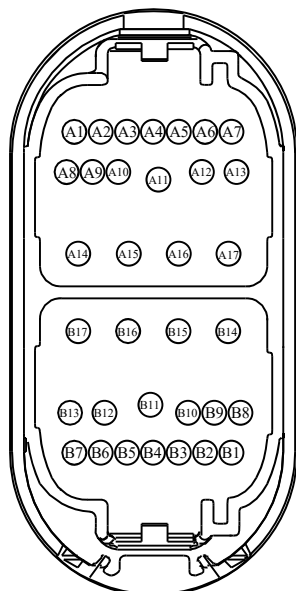

Разъем: Описание **Цвет** **Номер базовой детали** **Обслуживание выводов кабелей**
 ЛИНЕЙНЫЙ См. ниже.

C339

ОХВАТЫВАЕМОЕ СОЕДИНЕНИЕ
 Электропроводка 14A584

РОЗЕТОЧНЫЙ РАЗЪЕМ
 Электропроводка 14014

Цепь	Шкала	Классификатор
A1 CPM00 (BN-GN)	20	14A584 - without door modules and without rear power windows
A1 CPM00 (BN-GN)	22	14014 - without door modules
A1 CPM00 (GY-OG)	18	14014 - russia
A1 CPM00 (GY-OG)	18	14A584 - russia
A1 CPW00 (BN-GN)	20	14A584 - without door modules and with rear power windows
A1 CR153 (GN-WH)	20	14014 - RS-NA
A1 CR153 (GY-YE)	20	14A584 - RS-NA
A1 VDB06 (BK)	20	14A584 - with door modules
A1 VDB06 (GY-OG)	22	14014 - with door modules
A2 CPM00 (BN-GN)	18	14014 - russia
A2 CPM00 (BN-GN)	18	14A584 - russia
A2 CPM00 (VT-BN)	20	14A584 - without door modules and with rear power windows
A2 CPM00 (VT-GN)	20	14A584 - without door modules and without rear power windows
A2 CPM00 (VT-GN)	22	14014 - without door modules
A2 RR153 (YE-VT)	20	14A584 - RS-NA
A2 VDB07 (BK)	20	14A584 - with door modules
A2 VDB07 (VT-OG)	22	14014 - with door modules
A3 CBP17 (BK)	20	14A584 - with door modules
A3 CBP17 (BN-GN)	22	14014 - with door modules
A3 CPL87 (BN)	20	RS,russia
A3 CPM00 (BK-VT)	20	БЕЗ МОДУЛЕЙ ДВЕРЕЙ
A3 VH407 (YE-GN)	20	14014 - RS-RHD
A4 CPK15 (GN-WH)	20	С МОДУЛЯМИ ДВЕРИ
A4 CPL42 (GY-YE)	20	14A584 - RS,russia
A4 CPL42 (GY-YE)	22	14014 - RS,russia
A4 CPM00 (GY-OG)	18	БЕЗ МОДУЛЕЙ ДВЕРЕЙ
A4 RH107 (BK-YE)	20	14014 - RS-RHD
A5 CPL43 (VT-GY)	20	RS,russia
A5 CPM00 (BN-GN)	18	14A584 - without door modules
A5 CPM00 (BN-GN)	18	14014 - without door modules
A5 GD150 (BK)	20	14014 - with door modules
A5 GD150 (BK-WH)	20	14A584 - with door modules